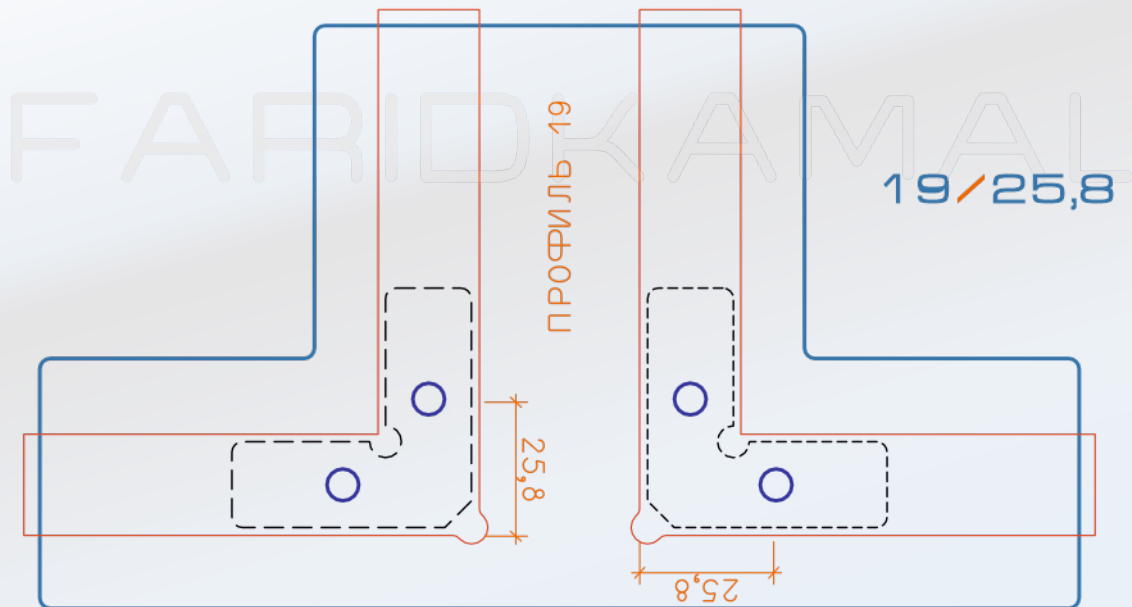

21/118,55-102,65*70,65-86,55

21,6/103-119*71-87

Угловой соединитель широкий РОСЛА

Угловой соединитель широкий modus

FARIDKAMAL

FARIDKAMAL

FARIDKAMAL

FARIDKAMAL