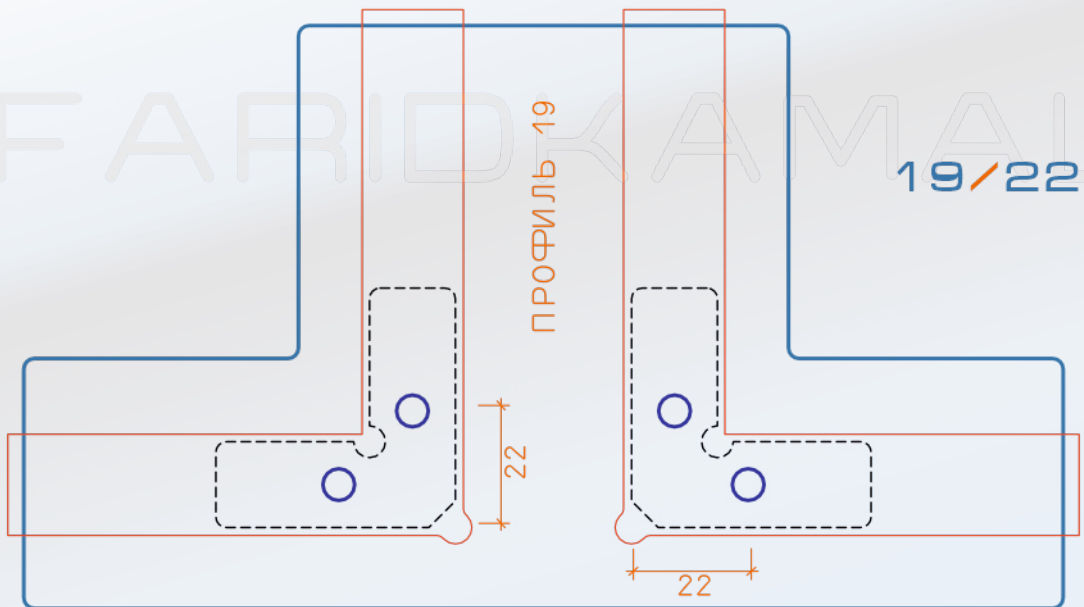

FARIDKAMAL