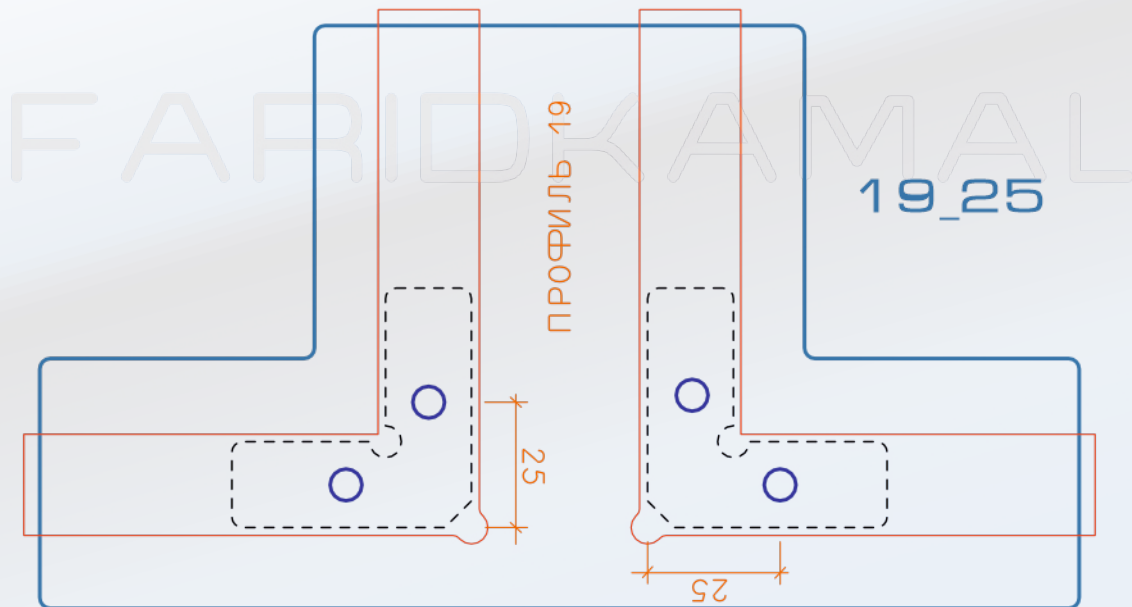

FARIDKAMAL

FARIDKAMAL