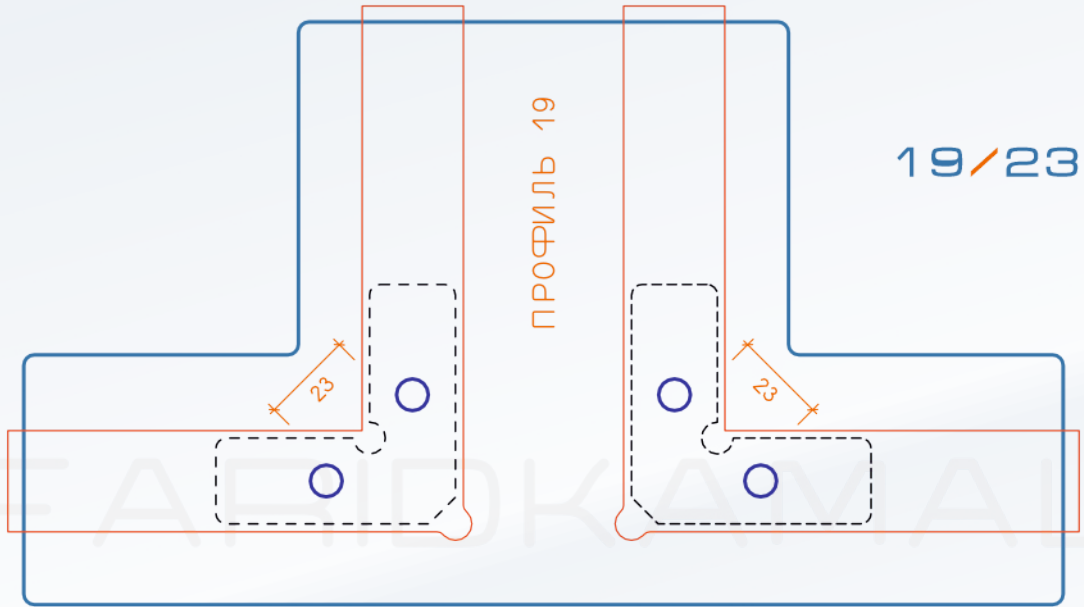

FARIDKAMAL