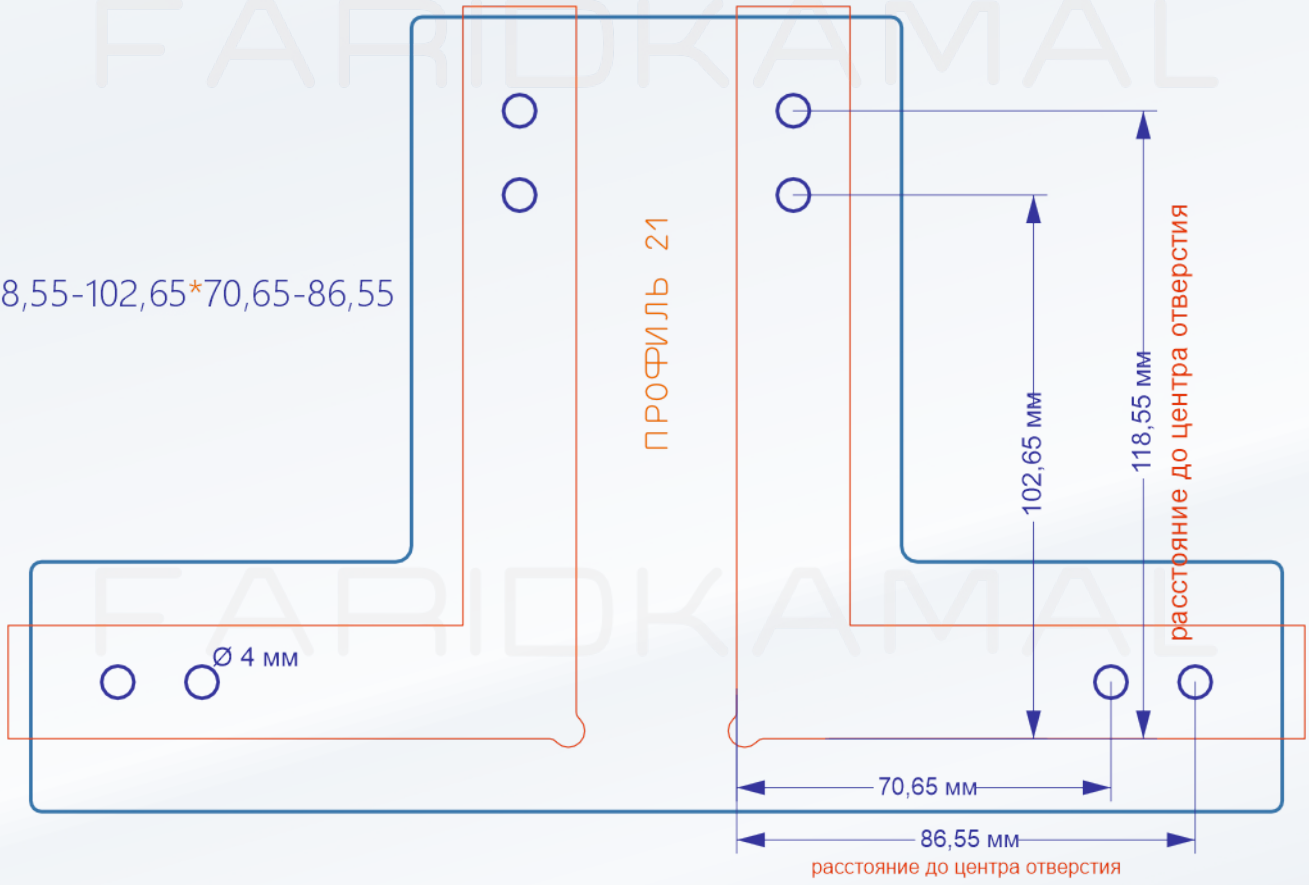

21/118,55-102,65*70,65-86,55

21,6/103-119*71-87

Угловой соединитель широкий РОСЛА

Угловой соединитель широкий modus

FARIDKAMAL

FARIDKAMAL

FARIDKAMAL

FARIDKAMAL