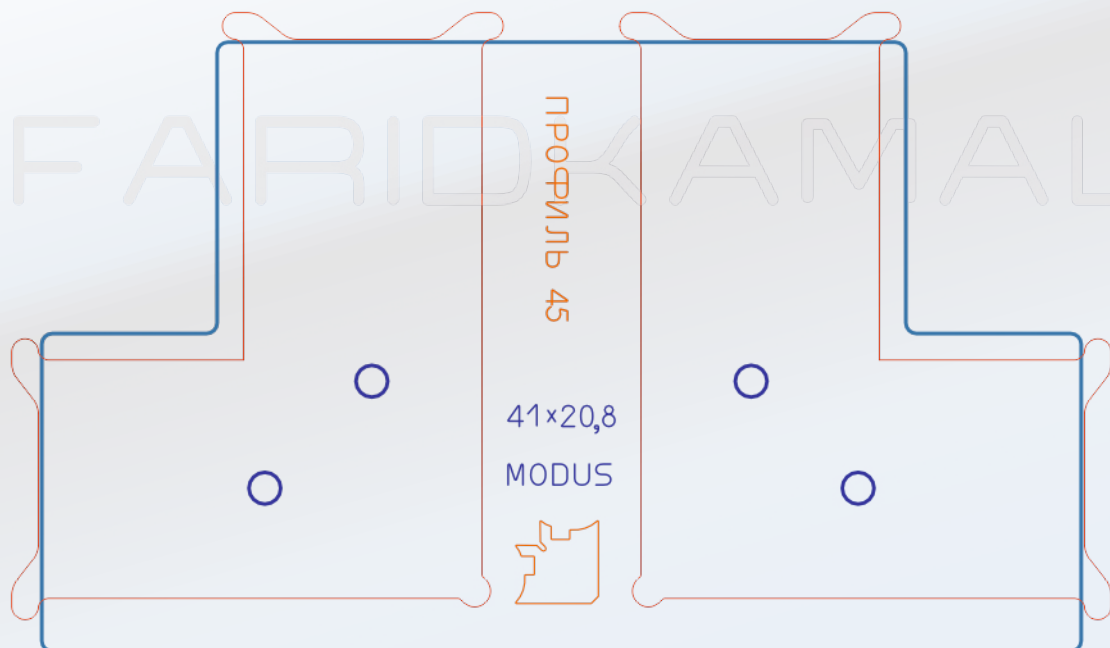

21/118,55-102,65*70,65-86,55

21,6/103-119*71-87

Угловой соединитель широкий РОСЛА

Угловой соединитель широкий modus

FARIDKAMAL

FARIDKAMAL

FARIDKAMAL

FARIDKAMAL