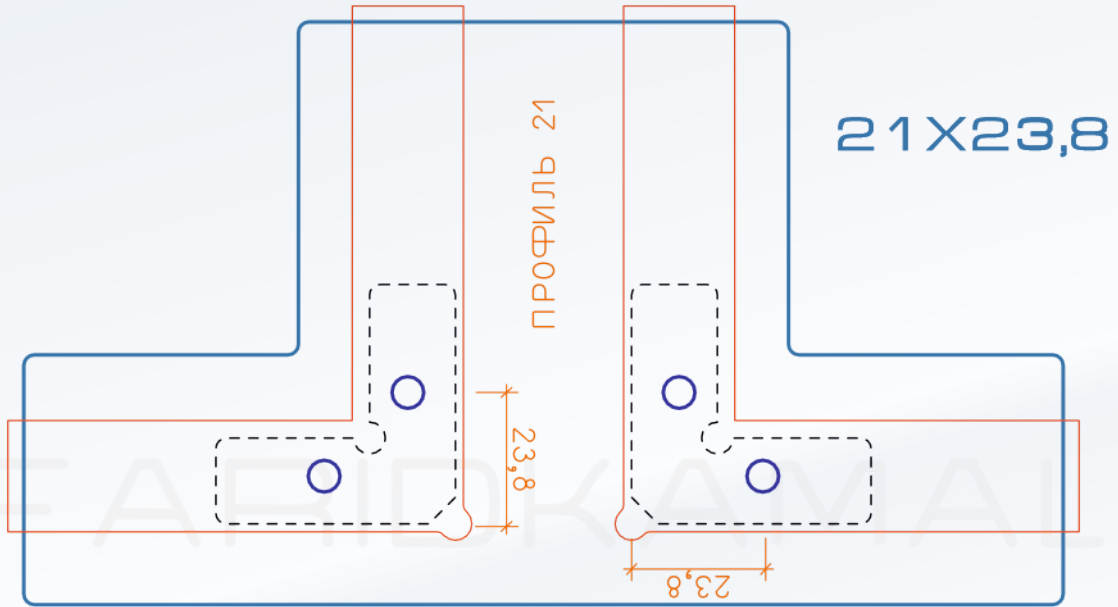

FARIDKAMAL

FARIDKAMAL