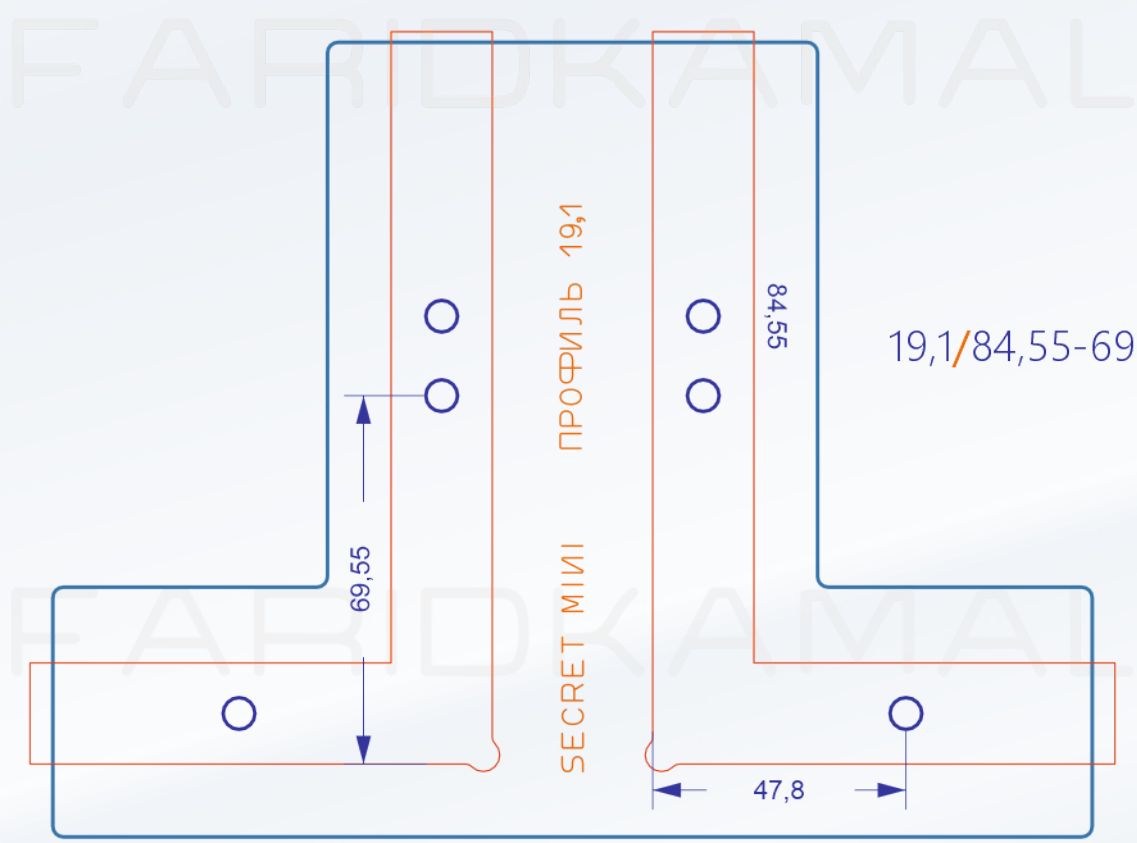

21/118,55-102,65*70,65-86,55

21,6/103-119*71-87

Угловой соединитель широкий РОСЛА

Угловой соединитель широкий modus

FARIDKAMAL

FARIDKAMAL

FARIDKAMAL

FARIDKAMAL