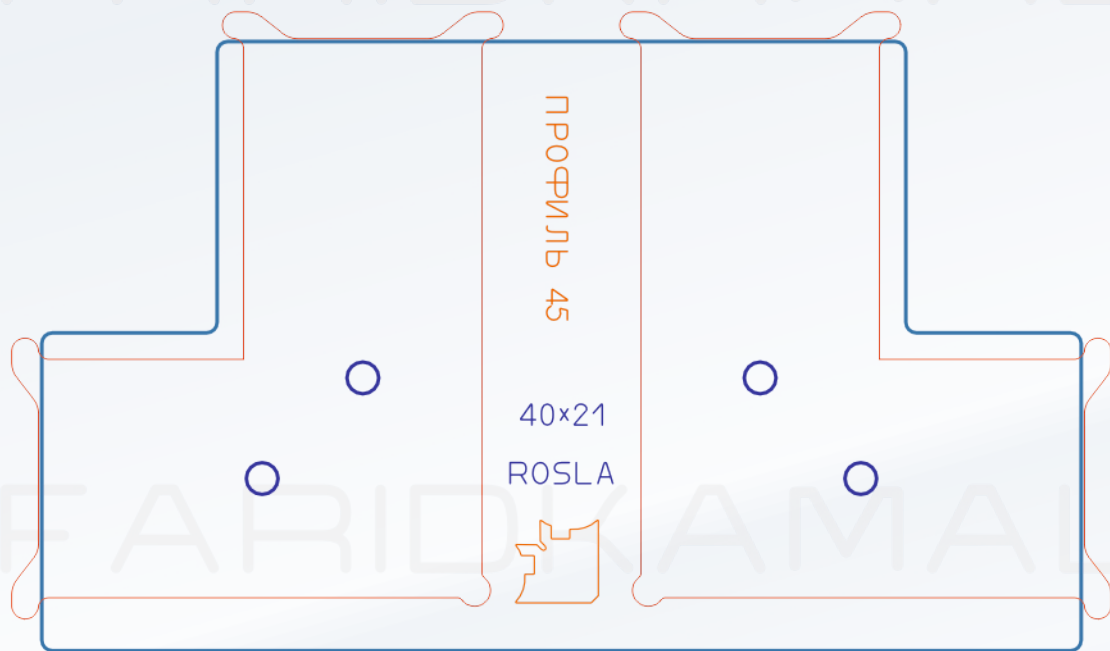

21/118,55-102,65*70,65-86,55

21,6/103-119*71-87

Угловой соединитель широкий РОСЛА

Угловой соединитель широкий modus

FARIDKAMAL

FARIDKAMAL

FARIDKAMAL

FARIDKAMAL