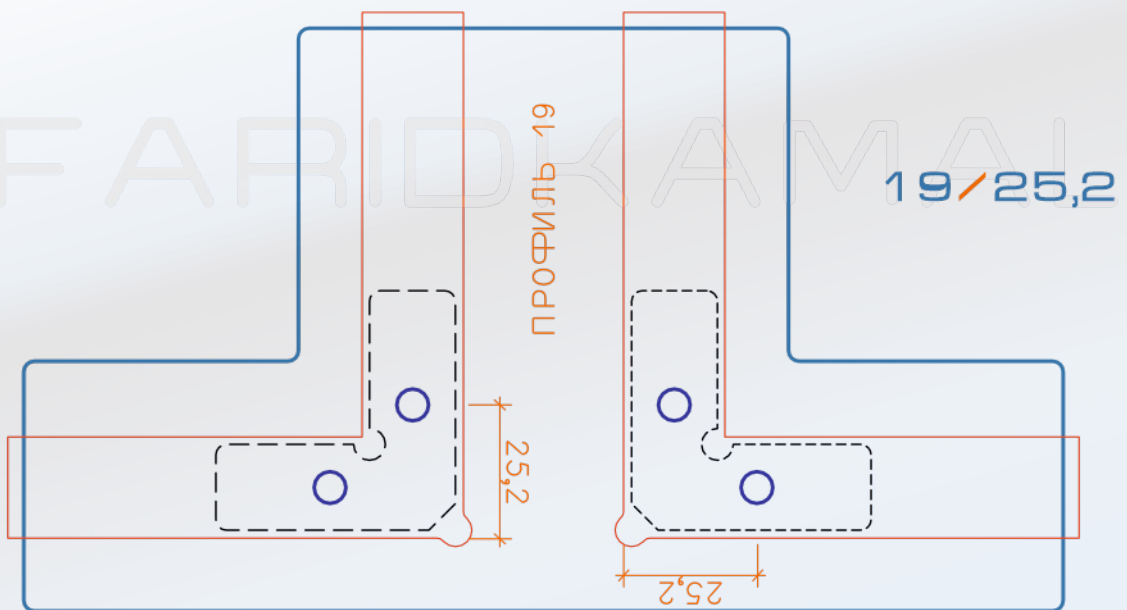

21/118,55-102,65*70,65-86,55

21,6/103-119*71-87

Угловой соединитель широкий РОСЛА

Угловой соединитель широкий modus

FARIDKAMAL

FARIDKAMAL

FARIDKAMAL

FARIDKAMAL