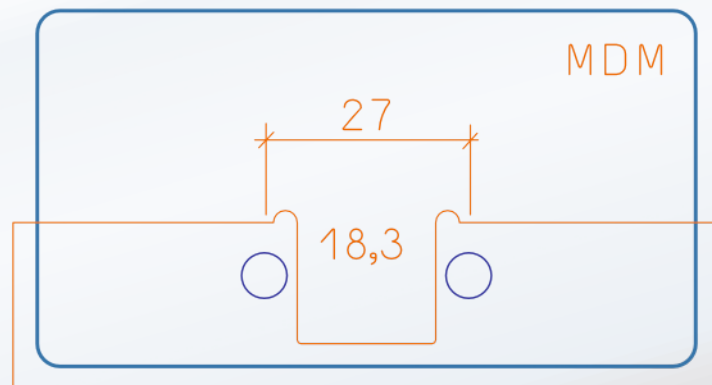

FARIDKAMAL

FARIDKAMAL