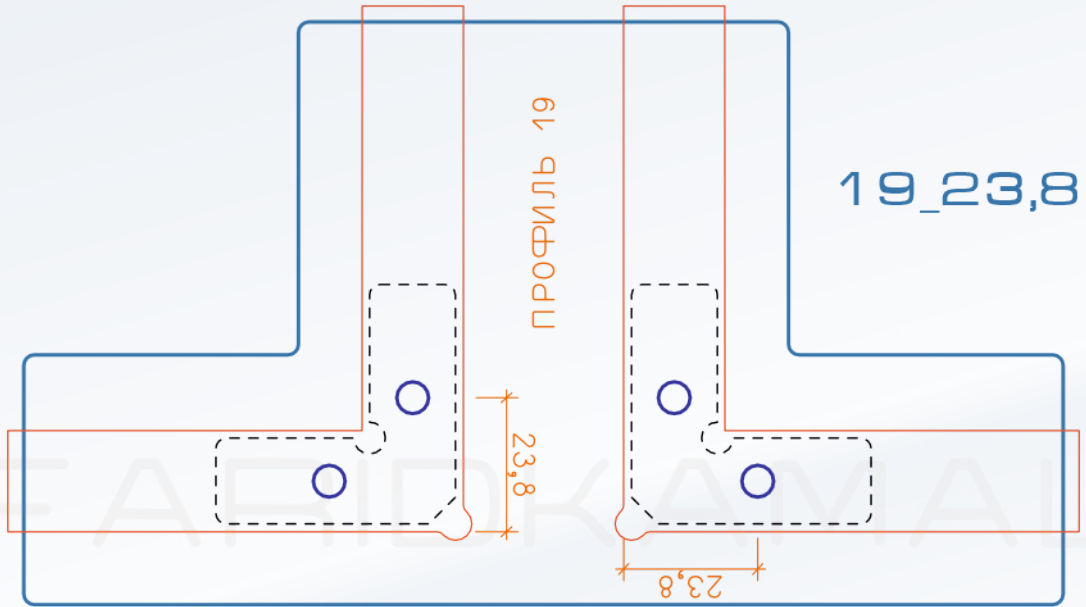

FARIDKAMAL

FARIDKAMAL