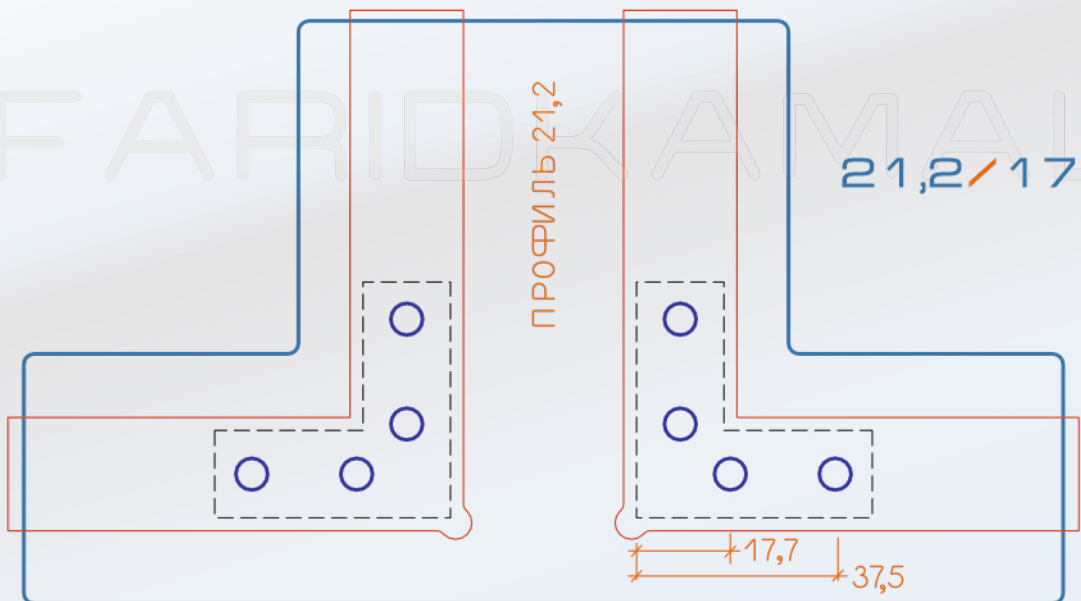

FARIDKAMAL