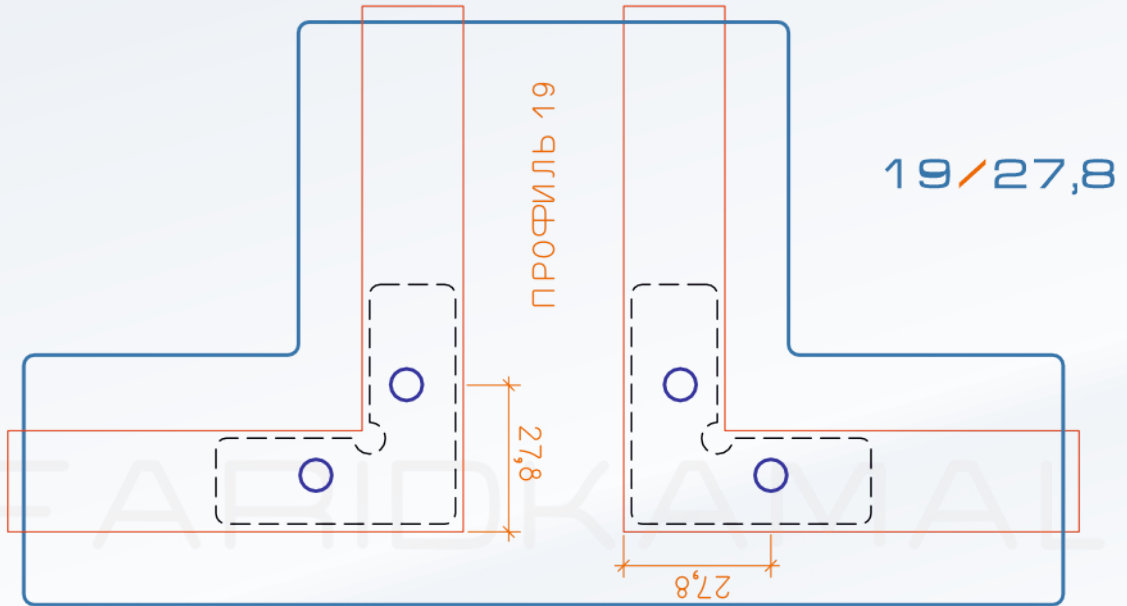

21/118,55-102,65*70,65-86,55

21,6/103-119*71-87

Угловой соединитель широкий РОСЛА

Угловой соединитель широкий modus

FARIDKAMAL

FARIDKAMAL

FARIDKAMAL

FARIDKAMAL