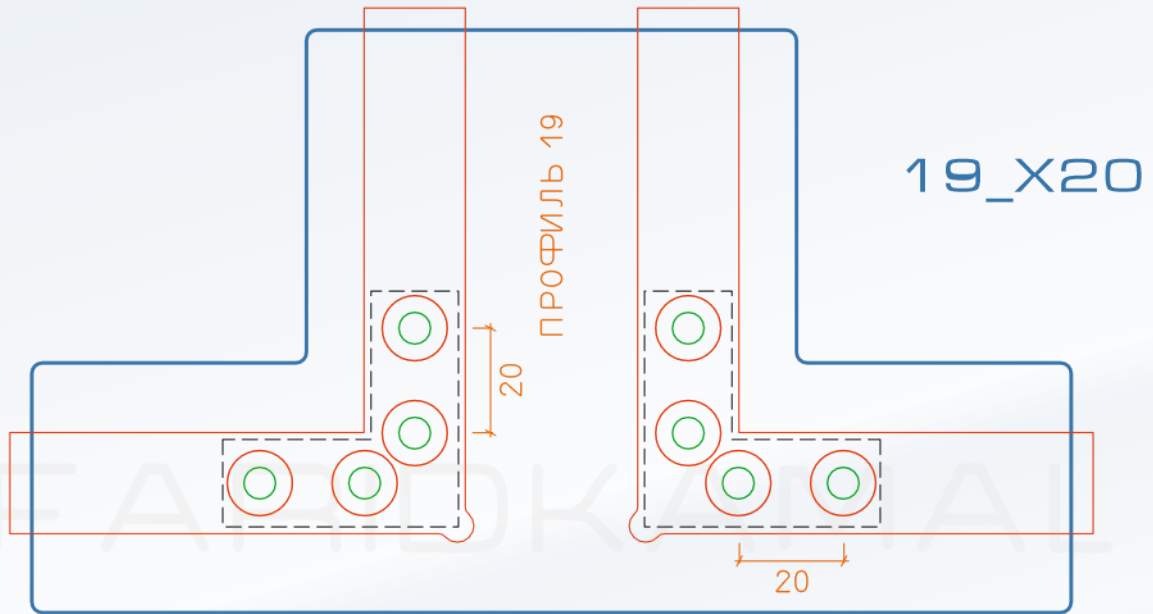

FARIDKAMAL

FARIDKAMAL