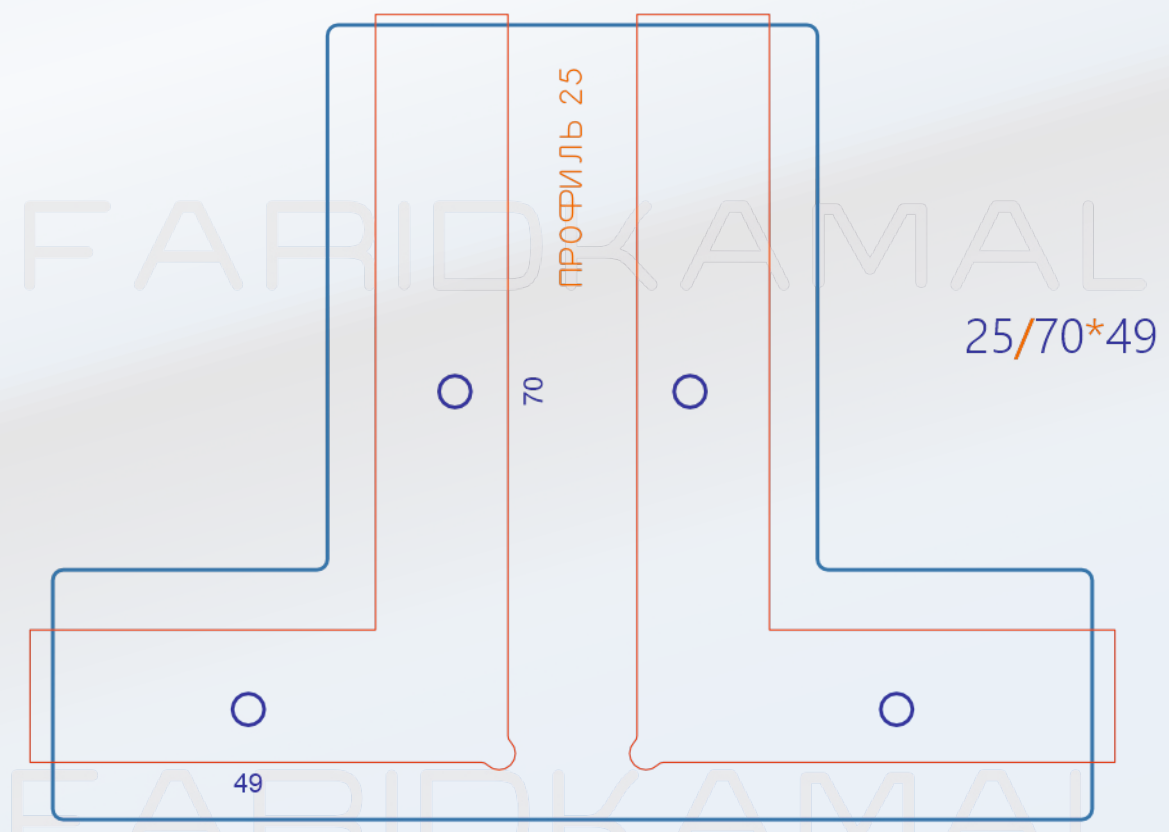

21/118,55-102,65*70,65-86,55

21,6/103-119*71-87

Угловой соединитель широкий РОСЛА

Угловой соединитель широкий modus

FARIDKAMAL

FARIDKAMAL

FARIDKAMAL

FARIDKAMAL