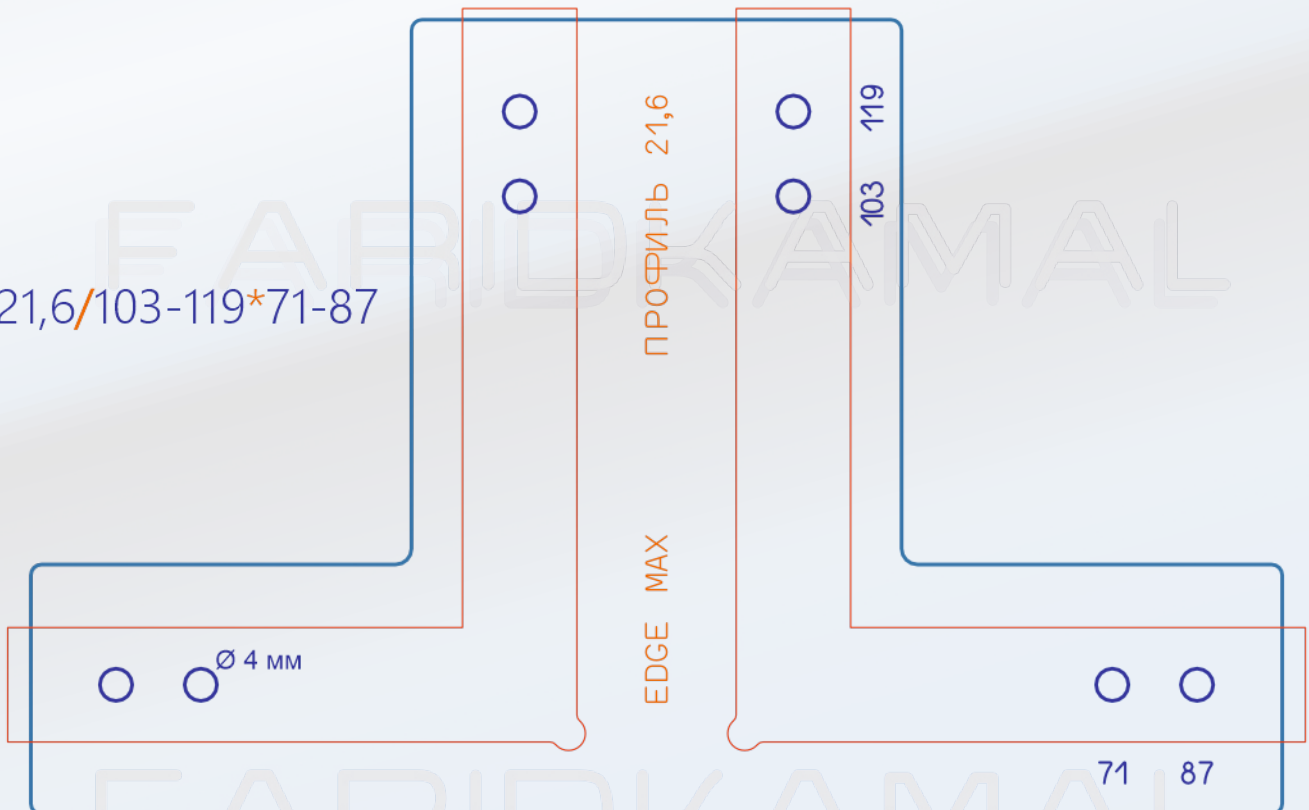

21/118,55-102,65*70,65-86,55

21,6/103-119*71-87

Угловой соединитель широкий РОСЛА

Угловой соединитель широкий modus

FARIDKAMAL

FARIDKAMAL

FARIDKAMAL

FARIDKAMAL