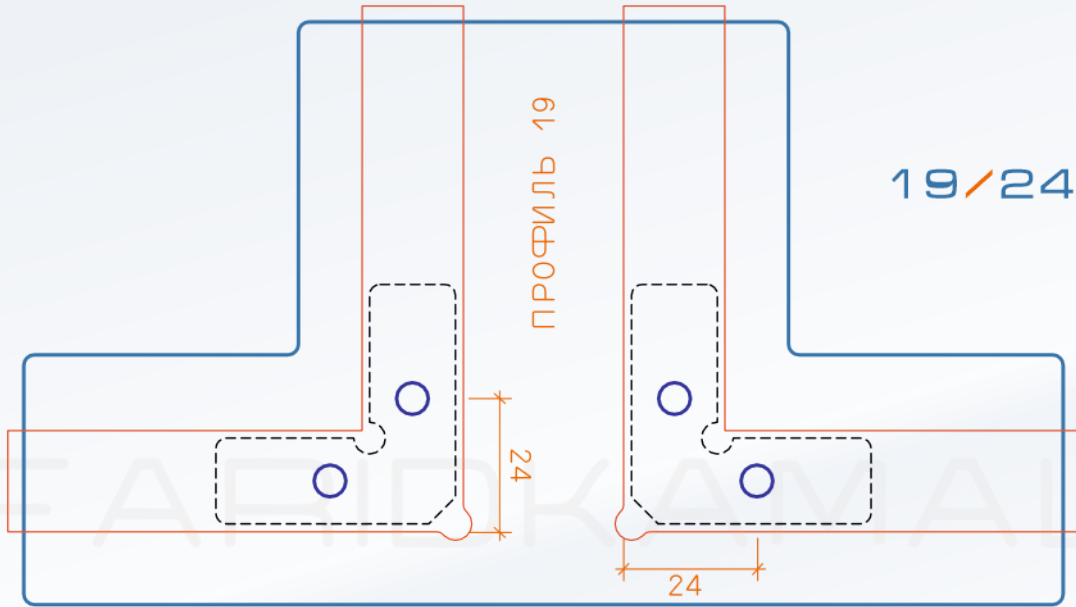

21/118,55-102,65*70,65-86,55

21,6/103-119*71-87

Угловой соединитель широкий РОСЛА

Угловой соединитель широкий modus

FARIDKAMAL

FARIDKAMAL

FARIDKAMAL

FARIDKAMAL